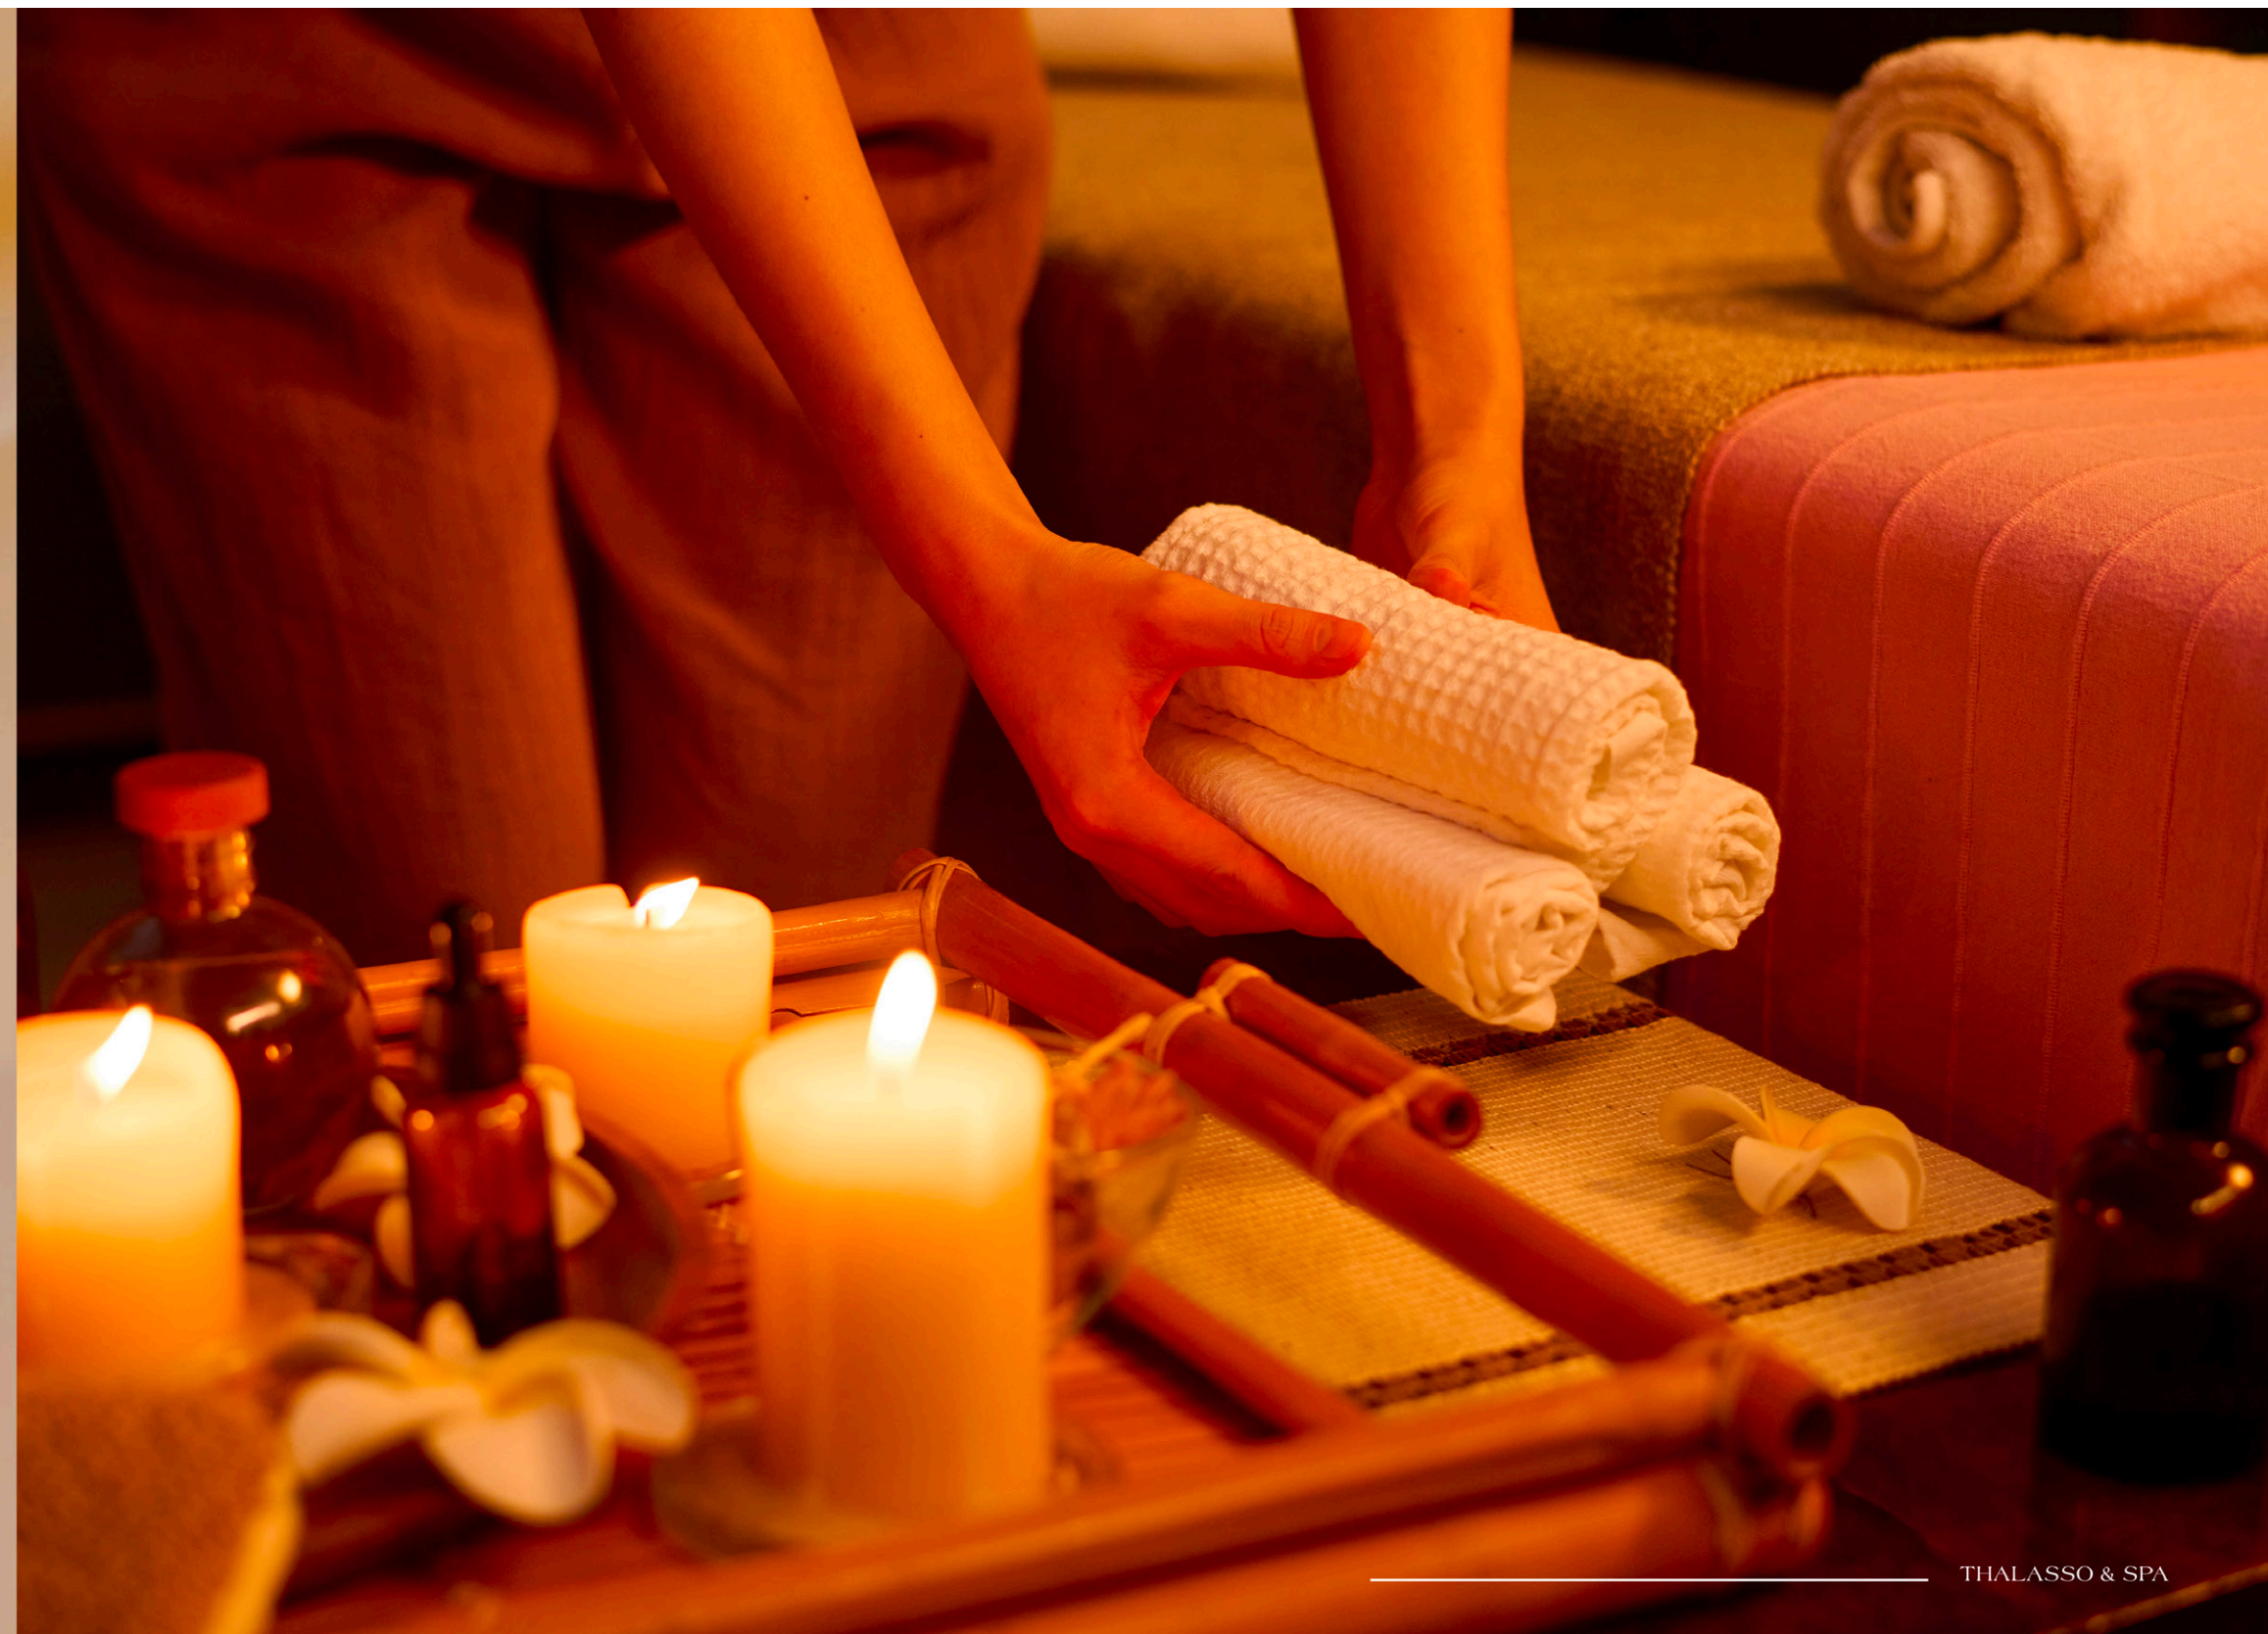

RITUELS MASSAGES

À travers des gestes précis, enveloppants ou profonds, Sensoriel Spa vous invite à relâcher les tensions, rééquilibrer l'énergie et restaurer une harmonie durable entre le corps et l'esprit.

ESCALES

Des rituels de purification d'inspiration ancestrale, sublimés par une maîtrise parfaite de la chaleur, de l'eau et du geste, invitant le corps à un relâchement profond et à une sensation de légèreté pure, qui se prolonge bien au-delà du soin.