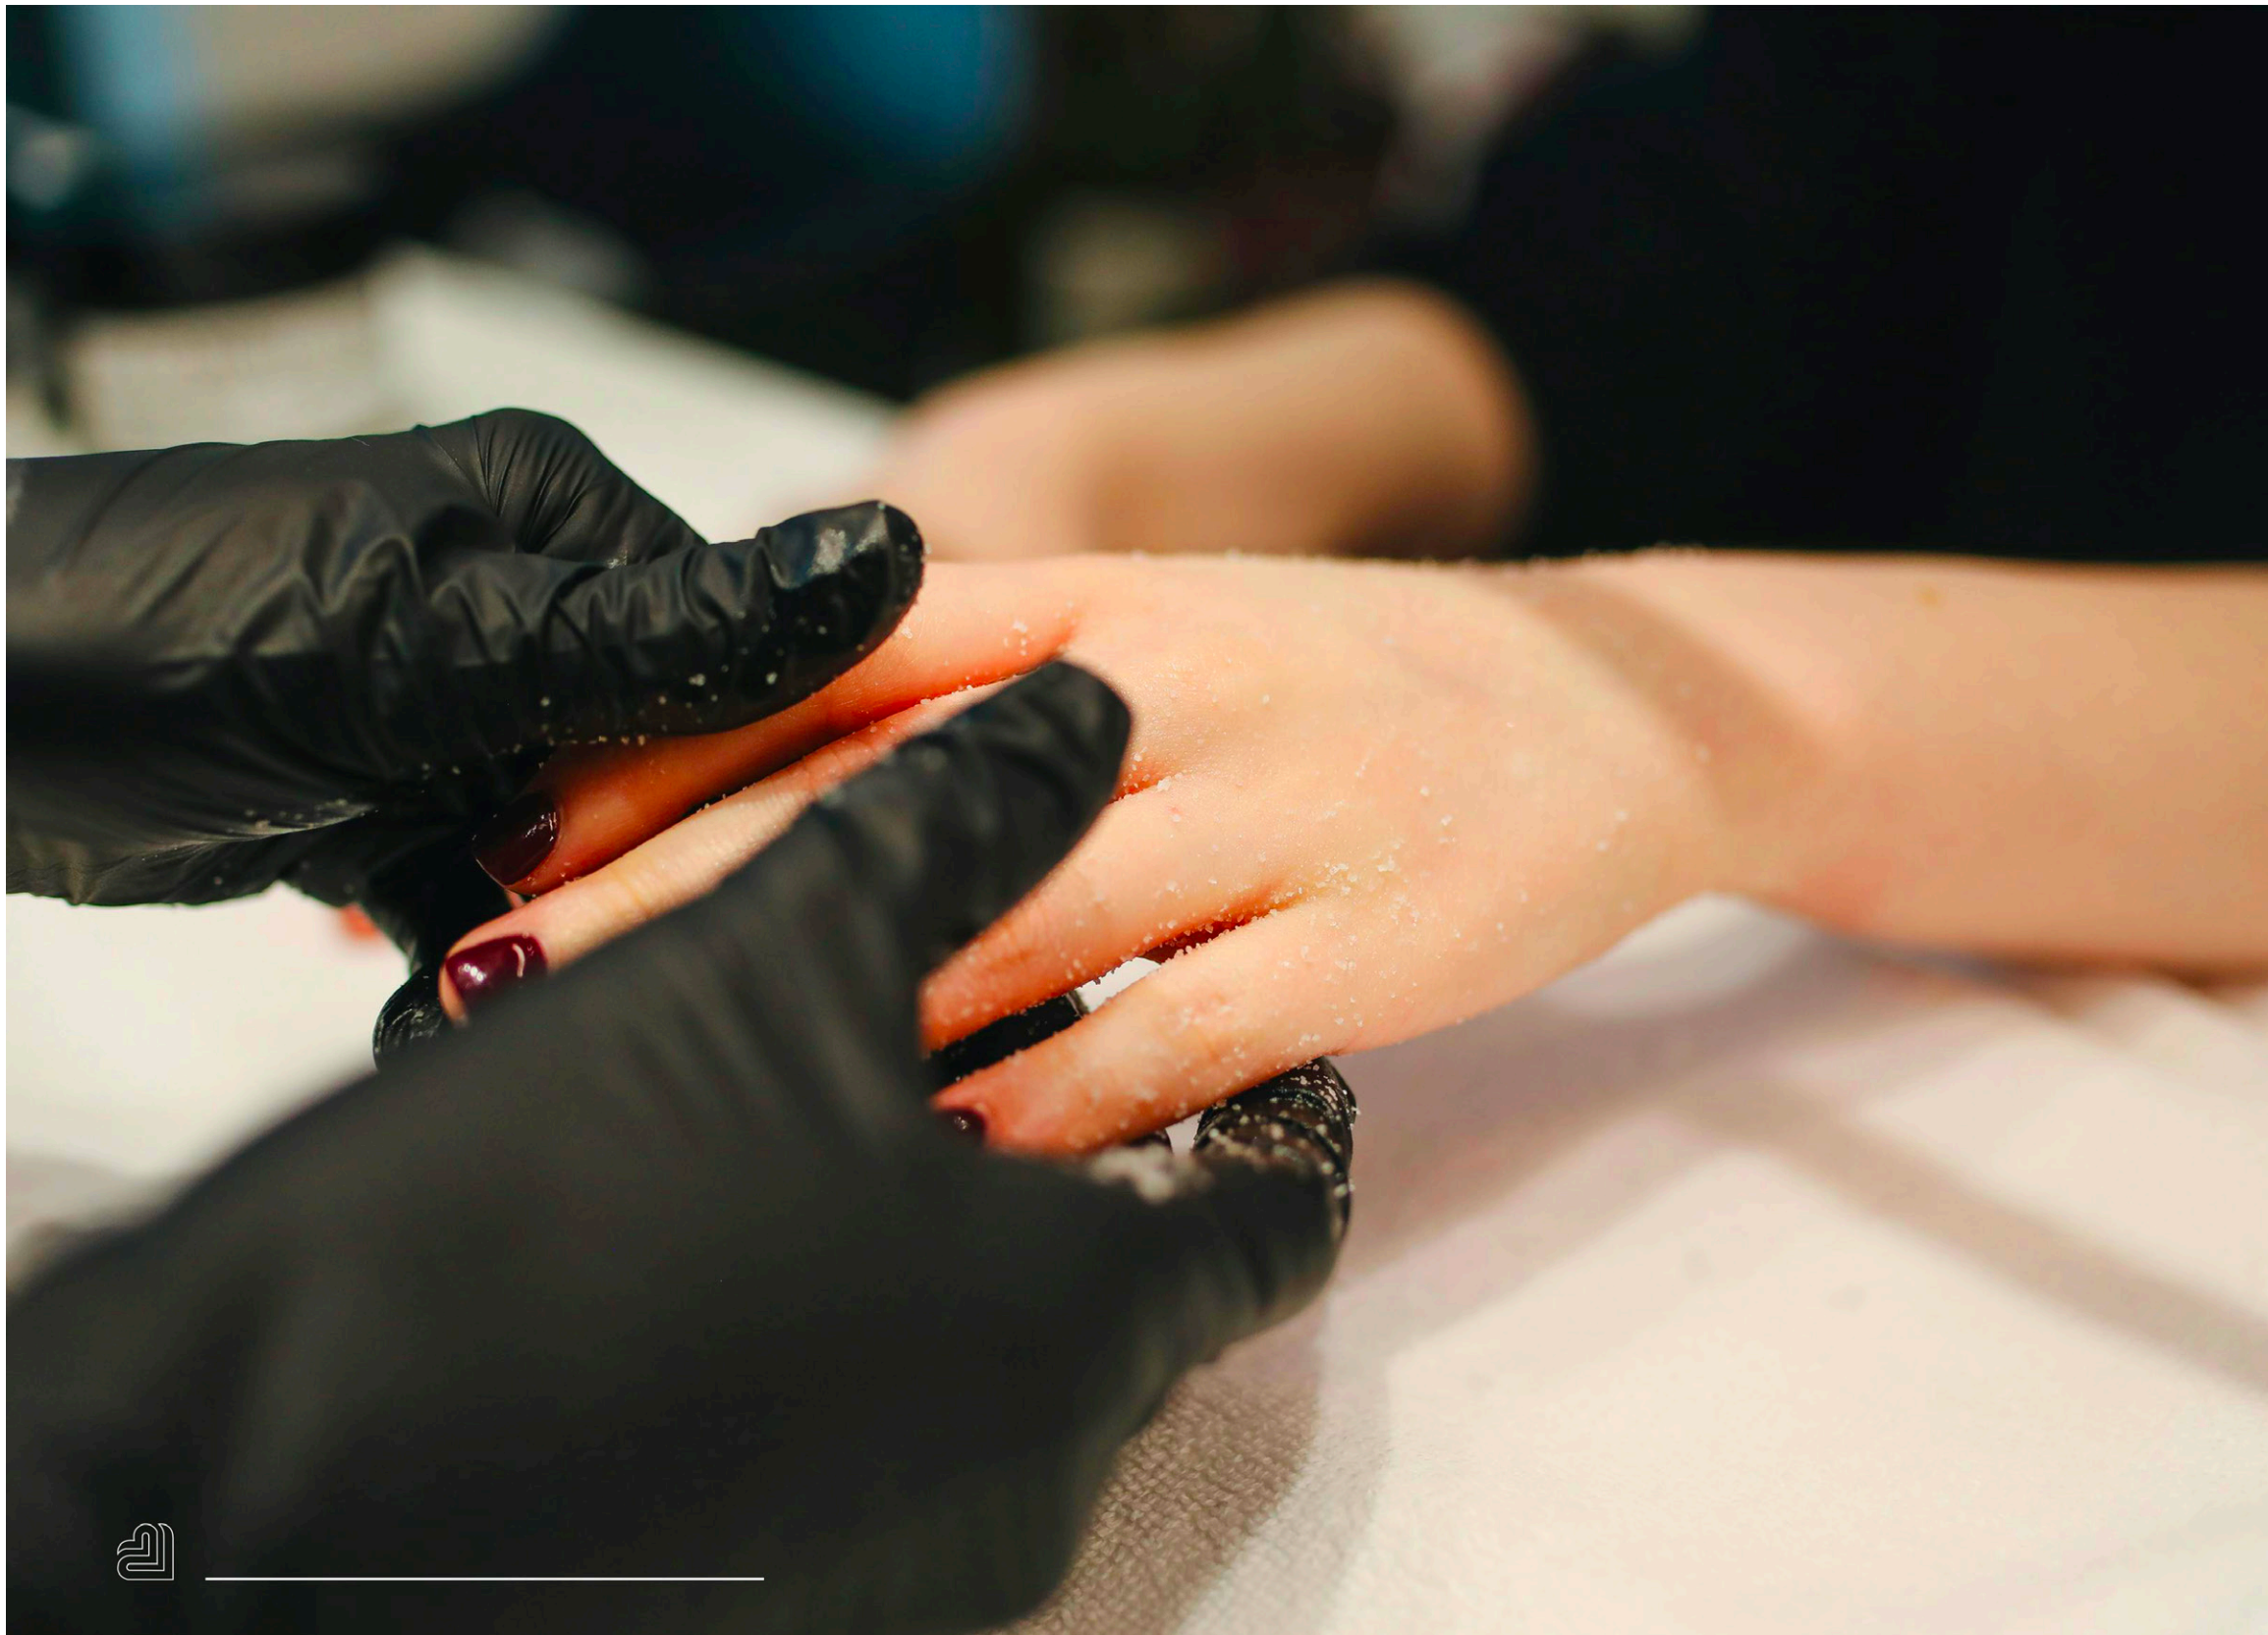

RITUELS MASSAGES

À travers des gestes précis, enveloppants ou profonds, Sensoriel Spa vous invite à relâcher les tensions, rééquilibrer l'énergie et restaurer une harmonie durable entre le corps et l'esprit.

ESCALES

Des rituels de purification d'inspiration ancestrale, sublimés par une maîtrise parfaite de la chaleur, de l'eau et du geste, invitant le corps à un relâchement profond et à une sensation de légèreté pure, qui se prolonge bien au-delà du soin.

Jour 4

120 min | 3200 dh

Hammam avec massage à l'argile minérale
 Massage du corps au choix

60 min

Escale D'Exception

2000 dh

Piscine chauffée
 Hammam marocain
 Gommage au savon noir
 Masque corporel à l'argile & aux herbes
 Massage du corps
 Soins du visage

60 min**30 min****60 min****30 min**

ATTENTIONS SENSORIELLES

Des gestes précis, portés par la justesse et la maîtrise, pour révéler la beauté naturelle.

Chaque attention s'inscrit dans un instant de calme, où l'expertise s'exprime avec douceur et respect du corps.